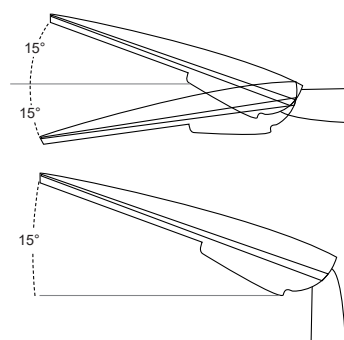

● Installazione: