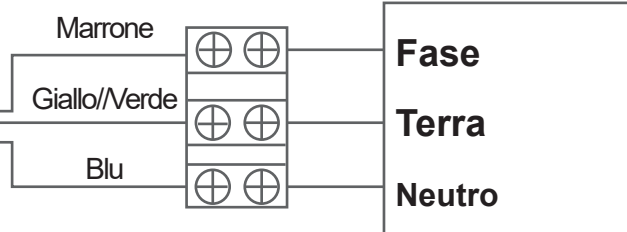

Rete elettrica