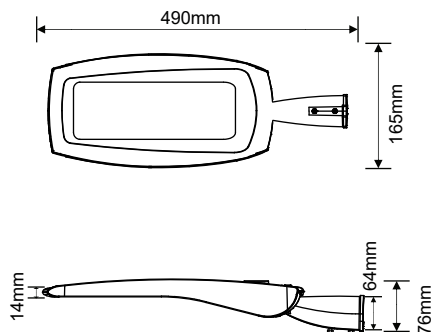

● Installazione: