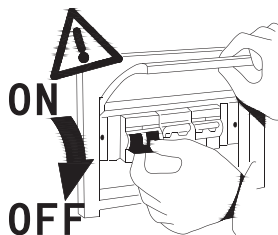

1. Leggere attentamente questo manuale prima di iniziare l'installazione e conservarlo attentamente.
2. Togliere l'alimentazione di rete prima dell'installazione.
3. Se il cavo flessibile esterno o il cavo di questo apparecchio è danneggiato, deve essere sostituito esclusivamente dal produttore, dal suo agente di servizio o da una persona qualificata al fine di evitare pericoli.

1. L'installazione, il montaggio o i lavori sul collegamento elettrico possono essere eseguiti solo da un elettricista autorizzato.
 - Non coprire il prodotto, garantire la libera circolazione dell'aria.
 - Non appendere o fissare nulla sul prodotto, soprattutto nessuna decorazione o adesivo.
 - Non aprire la lampada. Solo il personale specializzato è autorizzato a questa operazione.
 - Utilizzare il prodotto solo quando funziona correttamente:
2. Nessuna delle luci può essere cambiata dall'utente.