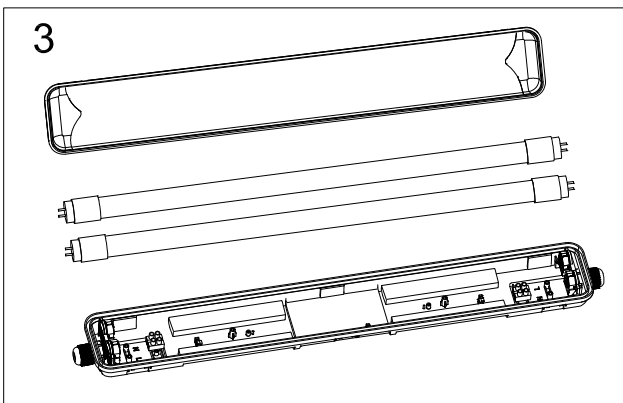

light UP your creativity.

5064/1200/CO 5064/1500/CO

Importato e distribuito da F.A.I. Srl,
Via Martiri della Libertà, 27
24040 Misano di Gera d'Adda - (BG)
Italy - info@fai-srl.com
Tel. +39 0363 848111 - +39 0363 848500

ISTRUZIONI

Prima di procedere all'installazione, leggere attentamente questo manuale al fine di non commettere errori che danneggerebbero l'apparecchiatura o provocherebbero danni alle persone. Finita l'installazione, conservate il presente manuale.

Parametri tecnici

Questo prodotto contiene una sorgente luminosa di classe di efficienza energetica F

Articolo				5064/1200/CO		5064/1500/CO
Alimentazione	220-240Vac					
Frequenza	50/60Hz					
Potenza				2x18W		2x22W
Lumen				3600lm		4400lm
Classe d'isolamento	II					
Protezione	IP65					

Made in P.R.C.