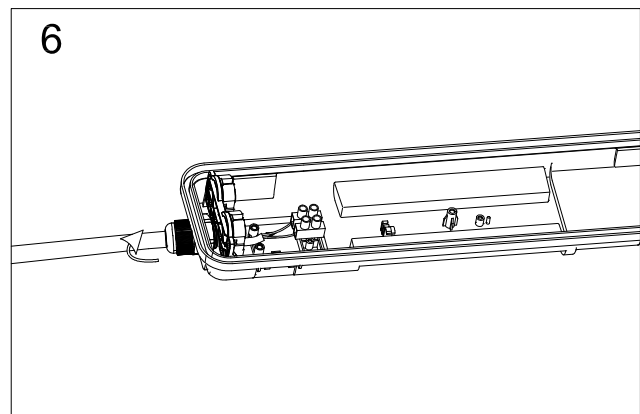

light UP your creativity.

5064/1200/CO 5064/1500/CO

Importato e distribuito da F.A.I. Srl,
Via Martiri della Libertà, 27
24040 Misano di Gera d'Adda - (BG)
Italy - info@fai-srl.com
Tel. +39 0363 848111 - +39 0363 848500

ISTRUZIONI

Prima di procedere all'installazione, leggere attentamente questo manuale al fine di non commettere errori che danneggerebbero l'apparecchiatura o provocherebbero danni alle persone. Finita l'installazione, conservate il presente manuale.

Parametri tecnici

Questo prodotto contiene una sorgente luminosa di classe di efficienza energetica F

Articolo				5064/1200/CO		5064/1500/CO
Alimentazione	220-240Vac					
Frequenza	50/60Hz					
Potenza				2x18W		2x22W
Lumen				3600lm		4400lm
Classe d'isolamento	II					
Protezione	IP65					

Made in P.R.C.