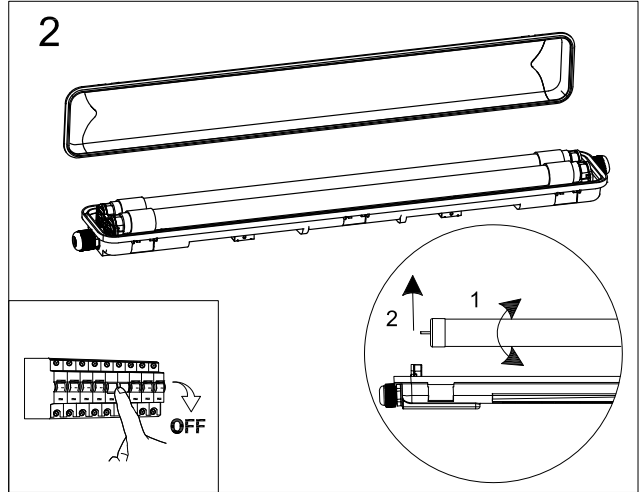

light UP your creativity.

5064/1200/CO 5064/1500/CO

Importato e distribuito da F.A.I. Srl,
Via Martiri della Libertà, 27
24040 Misano di Gera d'Adda - (BG)
Italy - info@fai-srl.com
Tel. +39 0363 848111 - +39 0363 848500

ISTRUZIONI

Prima di procedere all'installazione, leggere attentamente questo manuale al fine di non commettere errori che danneggerebbero l'apparecchiatura o provocherebbero danni alle persone. Finita l'installazione, conservate il presente manuale.

Parametri tecnici

Questo prodotto contiene una sorgente luminosa di classe di efficienza energetica F

Articolo				5064/1200/CO		5064/1500/CO
Alimentazione	220-240Vac					
Frequenza	50/60Hz					
Potenza				2x18W		2x22W
Lumen				3600lm		4400lm
Classe d'isolamento	II					
Protezione	IP65					

Made in P.R.C.