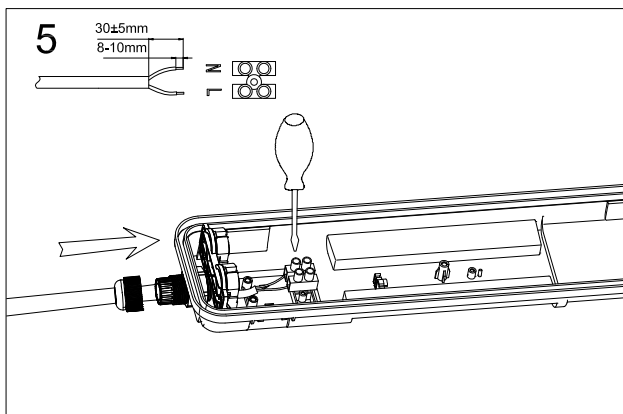

light UP your creativity.

5064/1200/CO 5064/1500/CO

Importato e distribuito da F.A.I. Srl,
Via Martiri della Libertà, 27
24040 Misano di Gera d'Adda - (BG)
Italy - info@fai-srl.com
Tel. +39 0363 848111 - +39 0363 848500

ISTRUZIONI

Prima di procedere all'installazione, leggere attentamente questo manuale al fine di non commettere errori che danneggerebbero l'apparecchiatura o provocherebbero danni alle persone. Finita l'installazione, conservate il presente manuale.

Parametri tecnici

Questo prodotto contiene una sorgente luminosa di classe di efficienza energetica F

Articolo				5064/1200/CO		5064/1500/CO
Alimentazione	220-240Vac					
Frequenza	50/60Hz					
Potenza				2x18W		2x22W
Lumen				3600lm		4400lm
Classe d'isolamento	II					
Protezione	IP65					

Made in P.R.C.