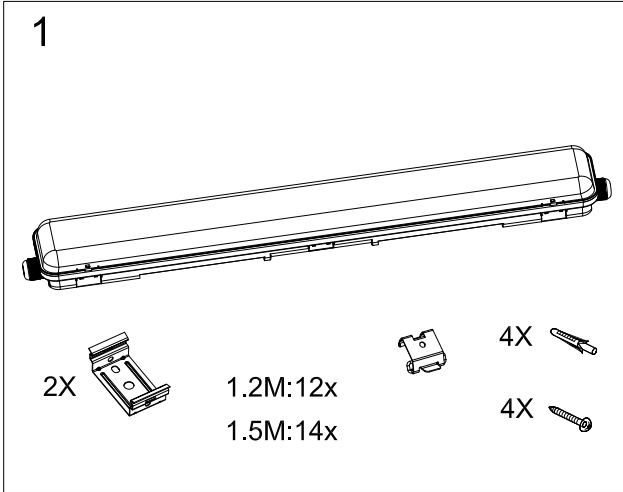

light UP your creativity.

5064/1200/CO 5064/1500/CO

Importato e distribuito da F.A.I. Srl,
Via Martiri della Libertà, 27
24040 Misano di Gera d'Adda - (BG)
Italy - info@fai-srl.com
Tel. +39 0363 848111 - +39 0363 848500

ISTRUZIONI

Prima di procedere all'installazione, leggere attentamente questo manuale al fine di non commettere errori che danneggerebbero l'apparecchiatura o provocherebbero danni alle persone. Finita l'installazione, conservate il presente manuale.

Parametri tecnici

Questo prodotto contiene una sorgente luminosa di classe di efficienza energetica F

Articolo				5064/1200/CO		5064/1500/CO
Alimentazione	220-240Vac					
Frequenza	50/60Hz					
Potenza				2x18W		2x22W
Lumen				3600lm		4400lm
Classe d'isolamento	II					
Protezione	IP65					

Made in P.R.C.