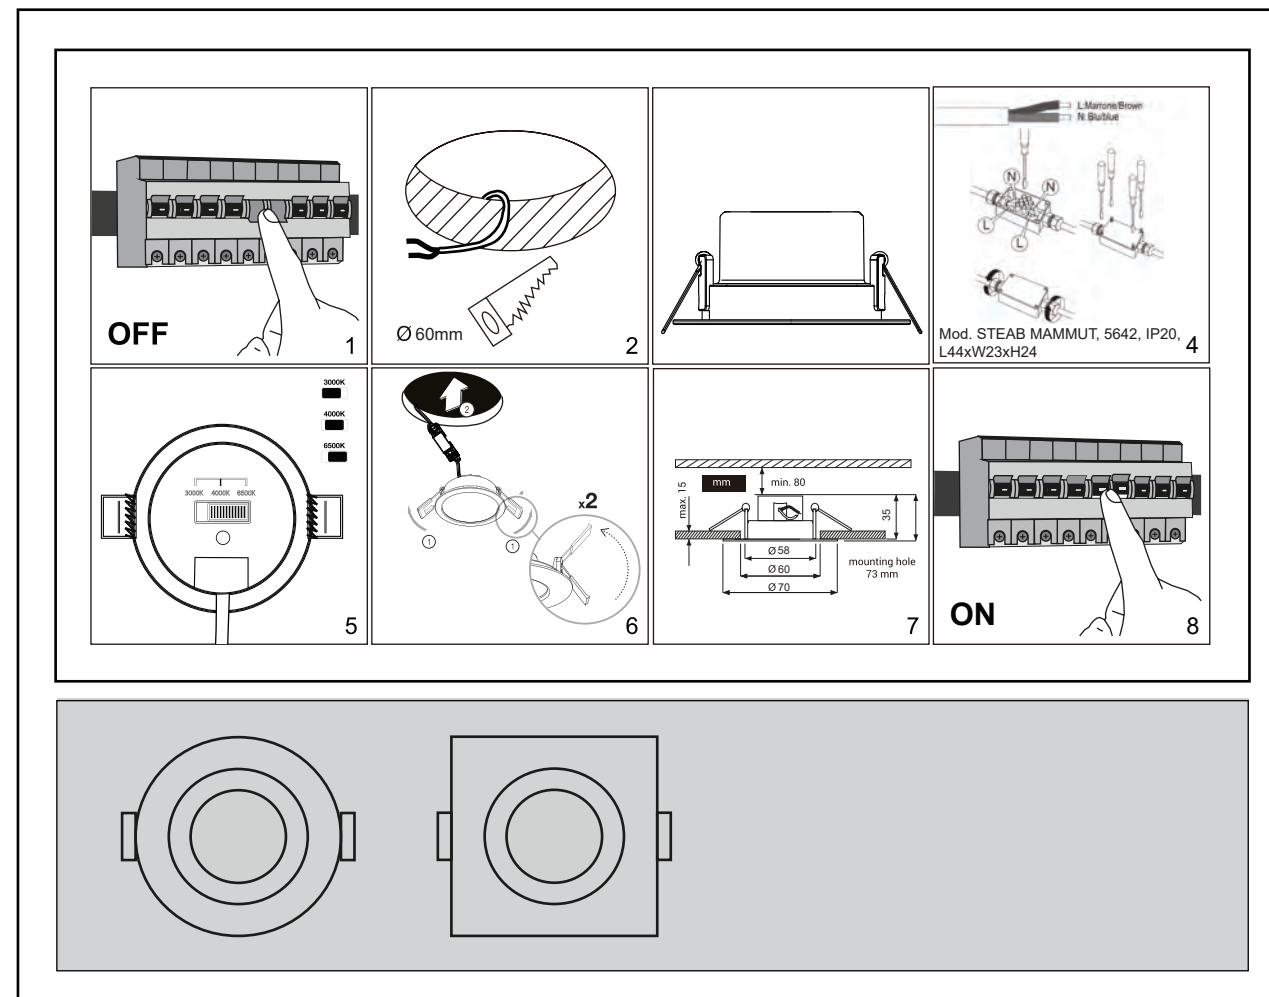

Made in P.R.C.

IT	F	UK	E	D	RU	PT	
Potenza	Puissance	Power	Potencia	Leistung	Ватт	Potência	7W
Luminosità	Lumen	Lumen	Lumenes	Lumen	Люмен	Lumen	3000K: 560 lm 4000K: 560 lm 6000K: 560 lm
Dimensioni	Dimensions	Size	Dimensiones	Groesse	Размер	Tamanho	Ø85xh39mm
Foro incasso Tensione	Trou	Cut out	Agujero	Cut out	Дыра	Buraco	Ø 70mm
Grado Di Protezione	Protection IP	IP Rating	Protección IP	Schutzart IP	IP	Grau De Protecção IP	IP20
Fattore Di Potenza	Facteur De Puissance	Power Factor	Factor De Potencia	Der Leistungsfaktor	Коэффициент Мощности	Fator De Potência	>0,7
Durata-ore	Durée-heures	Lifetime-Hours	Duracion-horas	Die Laufzeit-Stunden	срок службы	Duração horas	20.000
Accensione	Durée d'allumage	On-off	Tiempo de encendido	Zündzeit	Включение	Tempo de arranque	<1" sec
Angolo	Angle d'éclairage	Baem angle	Ángulo de apertura	Halbwertswinkel	угол луча	Ângulo	48°
Colore temperatura	Couleur	Color Temperature	Température de couleur	Farbtemperatur	Кельвин	Temperatura de cor	3000K - 4000K - 6000K Selezionabile
CRI	IRC	CRI	IRC	CRI	Индекс цветопередачи	CRI	80
Tensione	Tension de Alimentation	Voltage	Voltaje	Spannung	Напряжение	Tensão	220-240Vac
Frequenza	Fréquence	Operating Frequency	Frecuencia	Frequenz	частота	Frequência	50/60Hz
Materiale PBT+PC	Matériaux PBT+PC	Material PBT+PC	Material PBT+PC	Stoff PBT+PC	материал PBT+PC	Material PBT+PC	
Apparecchio Non Dimmerabile	Appareil Non Dimmable	Non Dimmable Fitting	Aparato Con Luz No Regulable	Geraet Ist Nicht Dimmbar	Нерегулируемый	Não Regulável	
Driver incluso	Driver inclus	Diver included	Controlador incluido	Treiber inklusive	Драйвер в комплекте	Driver incluido	