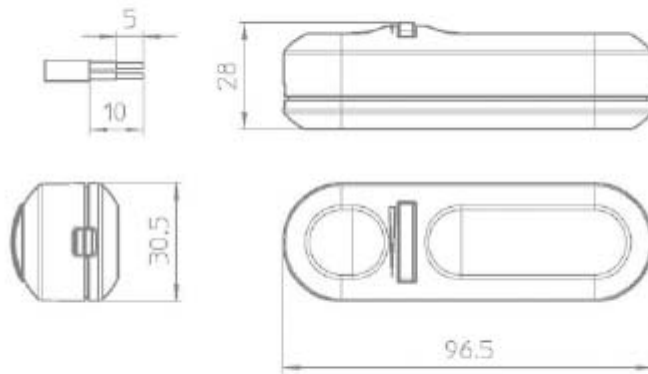

DISEGNO TECNICO

Con riserva modifiche tecniche