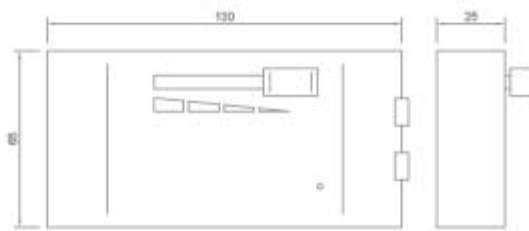

DISEGNO TECNICO

Con riserva modifiche tecniche