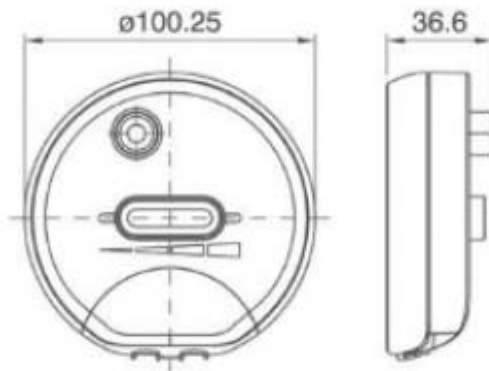

DISEGNO TECNICO

Con riserva modifiche tecniche