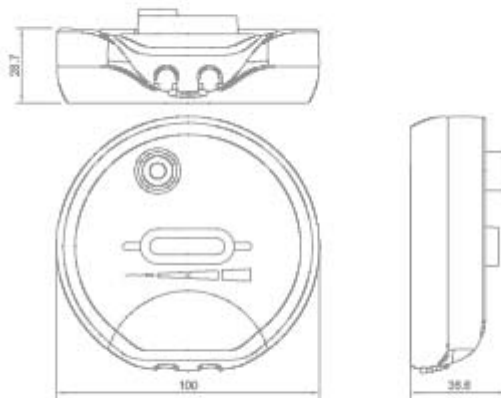

DISEGNO TECNICO

Con riserva modifiche tecniche