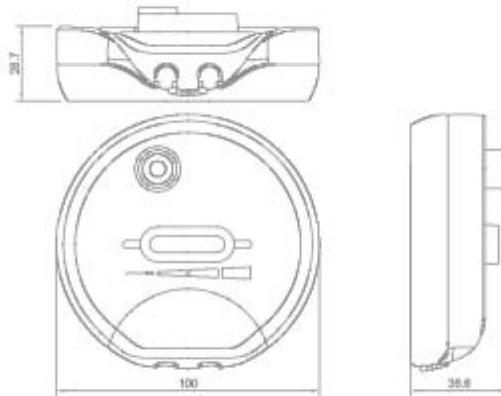

DISEGNO TECNICO

Con riserva modifiche tecniche