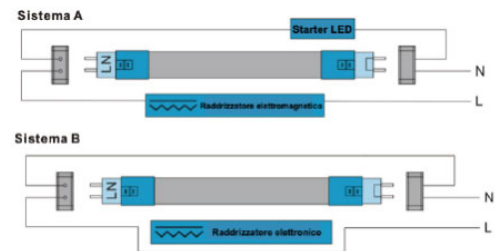

TUBO A LED 22W

Confezione 25 pz

[Clicca qui per scaricare la scheda tecnica](#)

Codice Prodotto: 5065/CO/22

CARATTERISTICHE

Alimentazione: 220-240Vac 50/60Hz

Potenza: 22W

CRI: > 80

Grado Di Protezione: IP20

Flusso Luminoso: 2200Lm

Con riserva modifiche tecniche

Temperatura colore: 4000K

Angolo Diffusione: 320°

Vita Utile: L70B50 20.000 ore

Temperatura Ambiente: -20°C ~ +40°C

Starter incluso

Dimensione: 1215 x 26mm

Con riserva modifiche tecniche

Con riserva modifiche tecniche

NOTES
