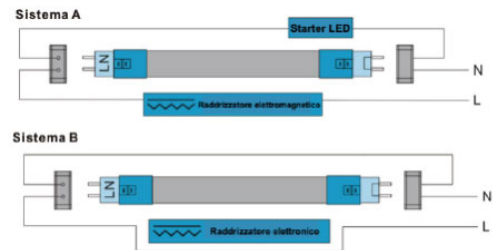

TUBO A LED 18W

Confezione 25 pz

[Clicca qui per scaricare la scheda tecnica](#)

Codice Prodotto: 5065/CO/18

CARATTERISTICHE

Alimentazione: 220-240Vac 50/60Hz

Potenza: 18W

CRI: > 80

Grado Di Protezione: IP20

Con riserva modifiche tecniche

Flusso Luminoso: 1800Lm

Temperatura colore: 4000K

Angolo Diffusione: 320°

Vita Utile: L70B50 20.000 ore

Temperatura Ambiente: -20°C ~ +40°C

Starter incluso

Apparecchio Non Dimmerabile

Dimensione: 1215 x 26mm

Con riserva modifiche tecniche

Con riserva modifiche tecniche

NOTES
