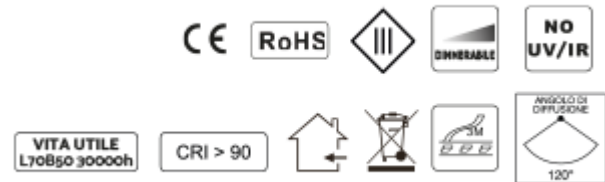

## STRISCE 600 LED 2835 - ALIMENTAZIONE 24 VDC

**Codice Prodotto:** 5040/...

## CARATTERISTICHE

Con riserva modifiche tecniche

pubblici e così via.

Grado di protezione: IP20. Lunghezza bobina 5 metri.

Questo articolo possiede il marchio CE, che garantisce la conformità del prodotto a tutte le disposizioni della Comunità Europea che prevedono il suo utilizzo dalla progettazione, alla messa in servizio fino allo smaltimento.

Lunghezza bobina:	5 mt
Numero di LED:	120 led/mt
Potenza:	10W/mt
T. esercizio:	-25° +50°
Dimmerabile:	SI(PWM)
Dimensione minima di taglio:	50 mm
Lunghezza massima alimentabile:	5 mt

Nota: la striscia deve essere montata su un profilo in alluminio FAI o su un idoneo dissipatore.