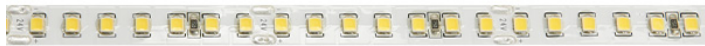

## STRISCE 600 LED 2835 - ALIMENTAZIONE 24 VDC

**Codice Prodotto:** 5040/...

### Strisce 600 LED 2835 - Alimentazione: 24 Vdc

Le strisce LED hanno una lunga vita d'esercizio, quindi non necessitano di manutenzione e permettono di risparmiare sul consumo.

Questo tipo di illuminazione è ideale per illuminare qualsiasi tipo di angolo o elemento della casa, grazie alla sua flessibilità. Uno dei vantaggi delle strisce LED è la versatilità degli usi che gli si possono dare, come ad esempio illuminare zone di passaggio, illuminazione decorativa... è adatto soprattutto a mettere in risalto i dettagli della casa.

Sono disponibili diverse temperature, come bianco caldo, bianco commerciale e bianco freddo, da 3000K, 4000K e 6000K.

Le strisce 600 LED 2835 sono anche adatte particolarmente per le installazioni in negozi, locali

Con riserva modifiche tecniche

pubblici e così via.

Grado di protezione: IP20. Lunghezza bobina 5 metri.

Questo articolo possiede il marchio CE, che garantisce la conformità del prodotto a tutte le disposizioni della Comunità Europea che prevedono il suo utilizzo dalla progettazione, alla messa in servizio fino allo smaltimento.