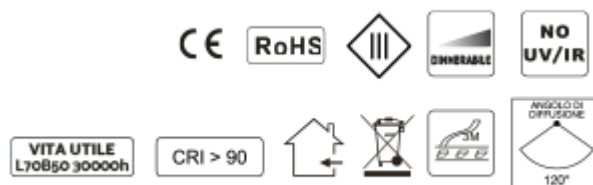

STRISCE 600 LED 2835 - ALIMENTAZIONE 24 VDC

Codice Prodotto: 5040/...

CARATTERISTICHE

Strisce 600 LED 2835 - Alimentazione: 24 Vdc

Le strisce LED hanno una lunga vita d'esercizio, quindi non necessitano di manutenzione e permettono di risparmiare sul consumo.

Con riserva modifiche tecniche

pubblici e così via.

Grado di protezione: IP20. Lunghezza bobina 5 metri.

Questo articolo possiede il marchio CE, che garantisce la conformità del prodotto a tutte le disposizioni della Comunità Europea che prevedono il suo utilizzo dalla progettazione, alla messa in servizio fino allo smaltimento.

Lunghezza bobina:	5 mt
Numero di LED:	120 led/mt
Potenza:	10W/mt
T. esercizio:	-25° +50°
Dimmerabile:	SI(PWM)
Dimensione minima di taglio:	50 mm
Lunghezza massima alimentabile:	5 mt

Nota: la striscia deve essere montata su un profilo in alluminio FAI o su un idoneo dissipatore.