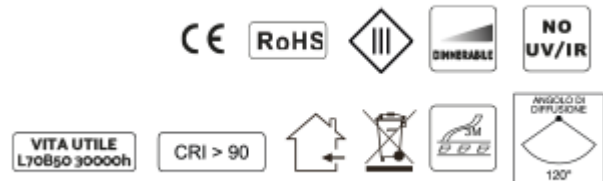

STRISCIA 60 LED/MT 5050 RGB + BIANCO CALDO - ALIMENTAZIONE: 24 VDC

[Clicca qui per scaricare la SCHEDA
TECNICA 5085/300/RGBW](#)

[Clicca qui per scaricare la SCHEDA
TECNICA 5086/300/RGBW](#)

Codice Prodotto: 5085/300/RGBNW/...

CARATTERISTICHE

Strisce 300 LED 5050 RGB + Bianco caldo - Alimentazione: 24 Vdc

Le strisce LED hanno una lunga vita d'esercizio, quindi non necessitano di manutenzione e permettono di risparmiare sul consumo.

Lunghezza bobina:	5 mt
Numero di LED:	60led/mt
Potenza:	19,2W/mt RGB+5W/mt
T. esercizio:	-20° +40°
Dimmerabile:	SI (PWM)
Lunghezze minima di taglio:	100mm
Rialimentazione:	5 mt
Lumen rosso:	150lm/mt
Lumen verde:	270lm/mt
Lumen blu:	120lm/mt
Lumen bianco:	420lm/mt
Vita utile:	L70B50 30000h