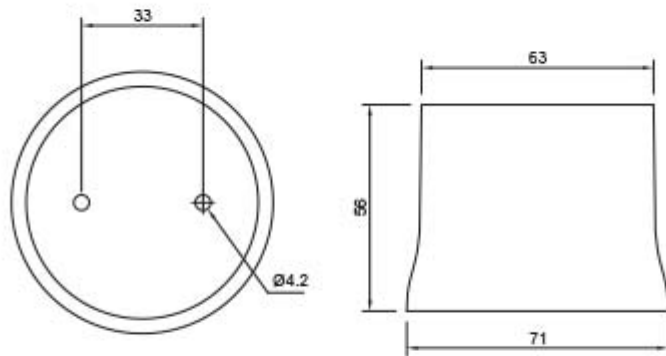

DISEGNO TECNICO

Con riserva modifiche tecniche