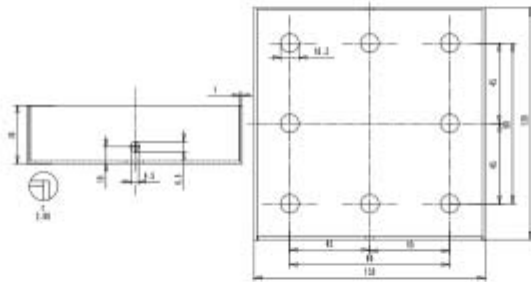

DISEGNO TECNICO

Con riserva modifiche tecniche