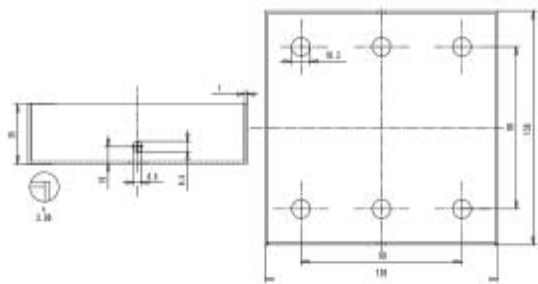

DISEGNO TECNICO

Con riserva modifiche tecniche