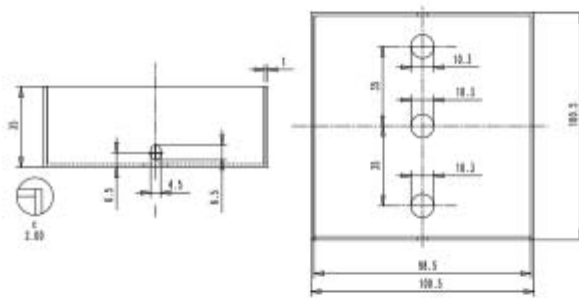

DISEGNO TECNICO

Con riserva modifiche tecniche