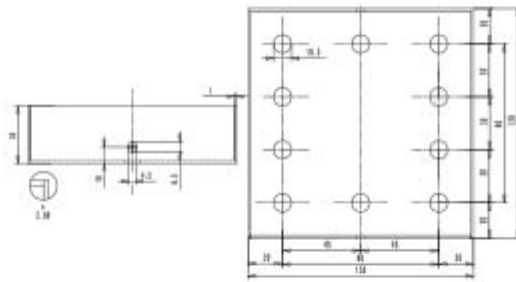

DISEGNO TECNICO

Con riserva modifiche tecniche