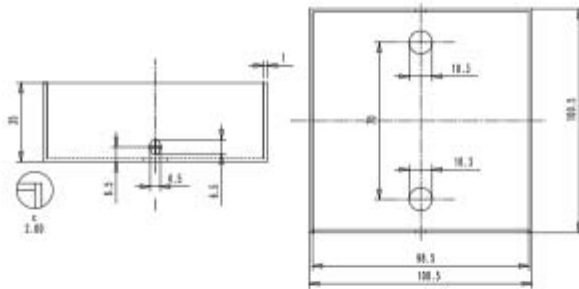

DISEGNO TECNICO

Con riserva modifiche tecniche