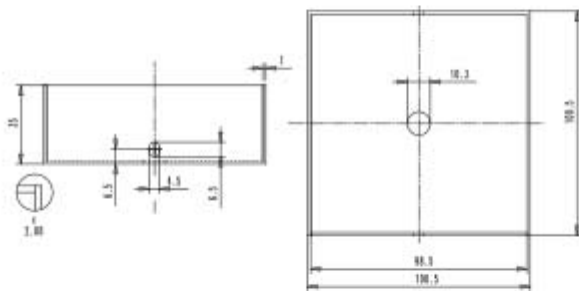

DISEGNO TECNICO

Con riserva modifiche tecniche