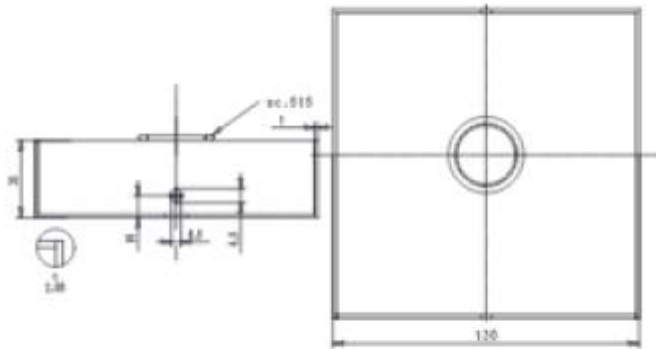

DISEGNO TECNICO

Con riserva modifiche tecniche