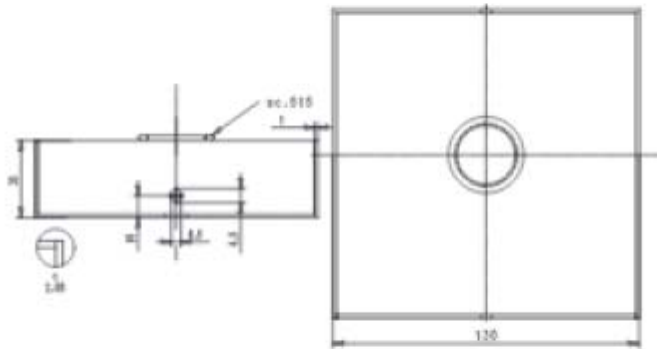

DISEGNO TECNICO

Con riserva modifiche tecniche