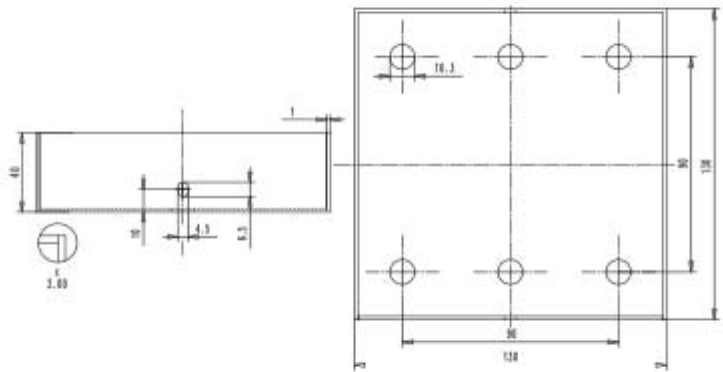

DISEGNO TECNICO

Con riserva modifiche tecniche