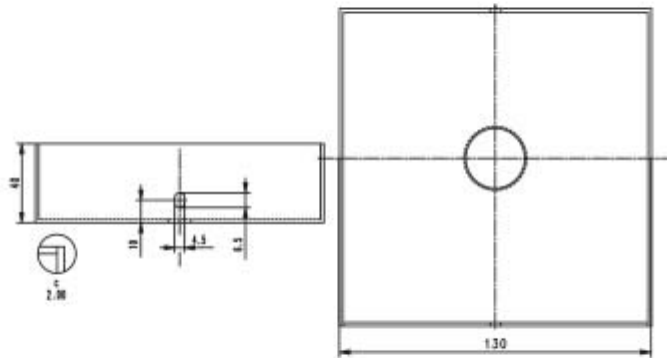

DISEGNO TECNICO

Con riserva modifiche tecniche