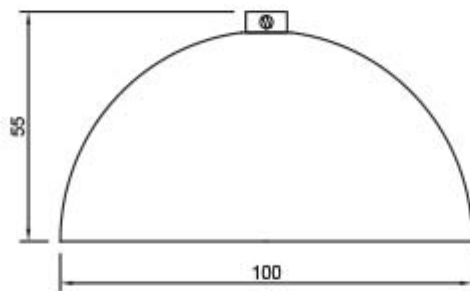

DISEGNO TECNICO

Con riserva modifiche tecniche