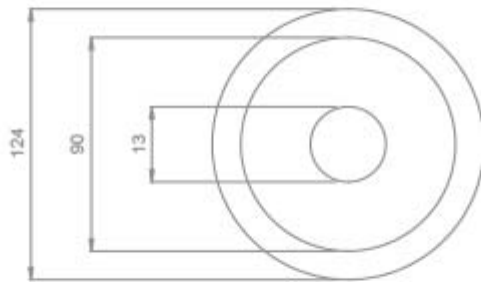

DISEGNO TECNICO

Con riserva modifiche tecniche