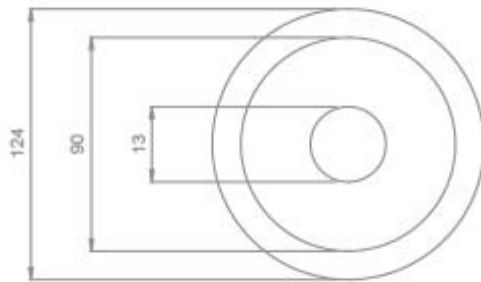

Materiale:	porcellana
Diametro:	124 mm
Altezza:	55 mm
Note:	accessori 0232/TR e0229/RF/5 inclusi

**VARIAZIONI**

<b>Immagine</b>	<b>Codice Prodotto</b>	<b>Colore</b>
	9004/KK	Khaki
	9004/GG	Grigio
	9004/CT	Corten
	9004/TO	Tortora

**Immagine**

**Codice Prodotto**

**Colore**

9004/AR

Arancione

9004/BI/OP

Bianco Opaco

9004/NE/OP