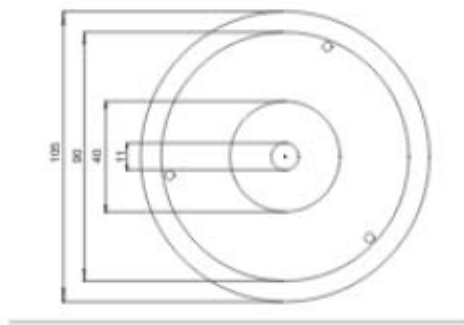

DISEGNO TECNICO

Con riserva modifiche tecniche