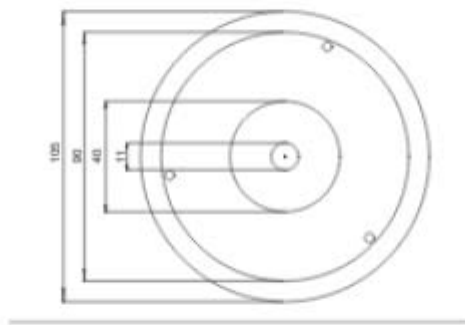

DISEGNO TECNICO

Con riserva modifiche tecniche