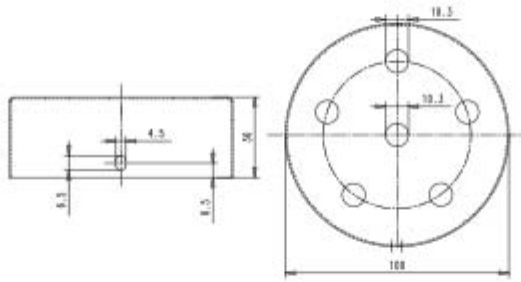

DISEGNO TECNICO

Con riserva modifiche tecniche