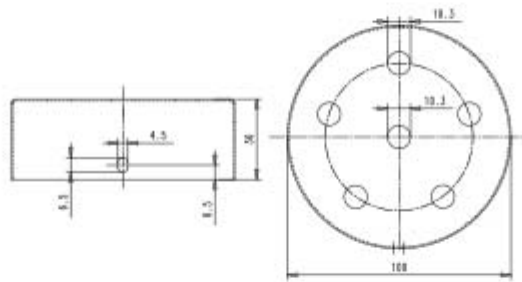

DISEGNO TECNICO

Con riserva modifiche tecniche