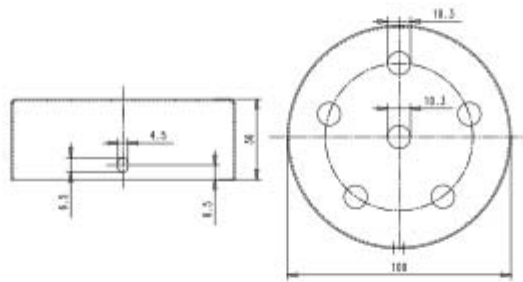

DISEGNO TECNICO

Con riserva modifiche tecniche