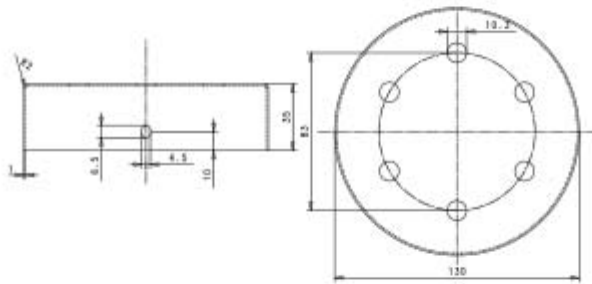

DISEGNO TECNICO

Con riserva modifiche tecniche