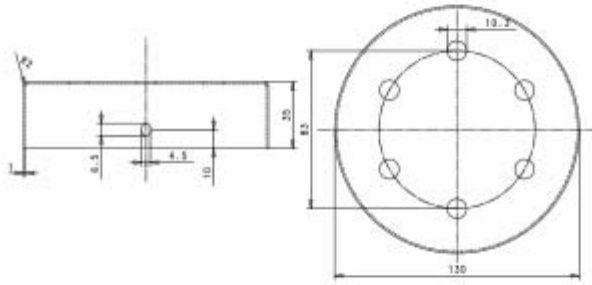

DISEGNO TECNICO

Con riserva modifiche tecniche