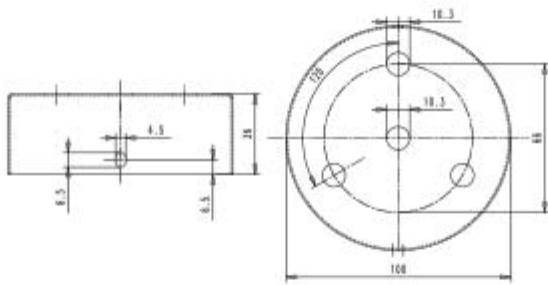

DISEGNO TECNICO

Con riserva modifiche tecniche