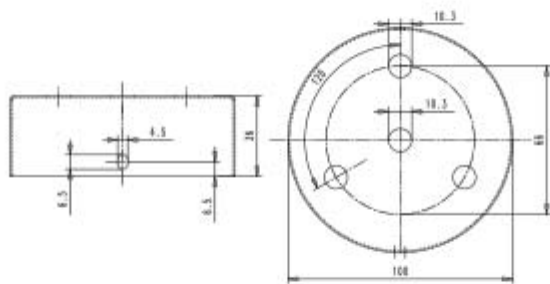

DISEGNO TECNICO

Con riserva modifiche tecniche