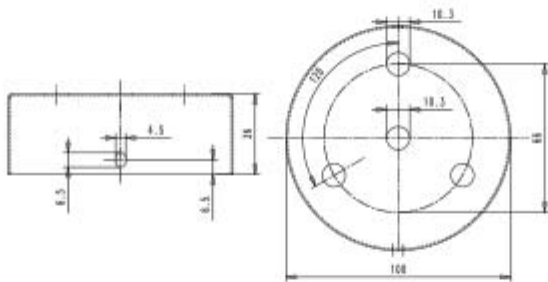

DISEGNO TECNICO

Con riserva modifiche tecniche