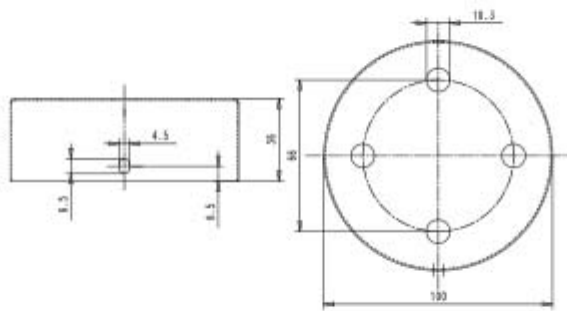

DISEGNO TECNICO

Con riserva modifiche tecniche