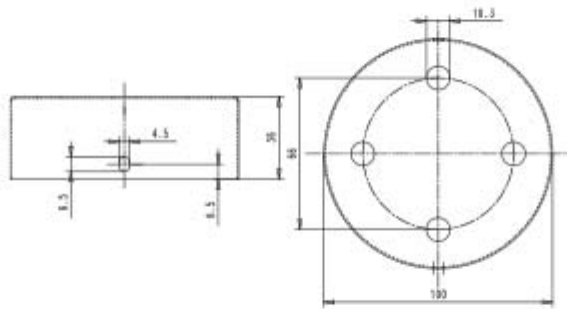

DISEGNO TECNICO

Con riserva modifiche tecniche