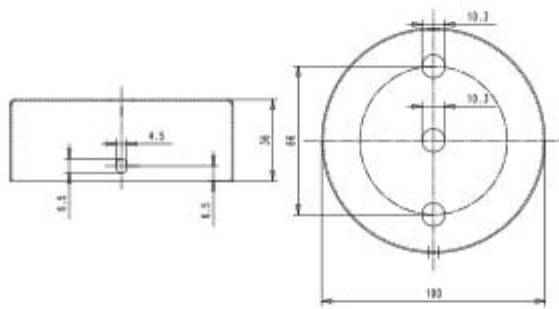

DISEGNO TECNICO

Con riserva modifiche tecniche