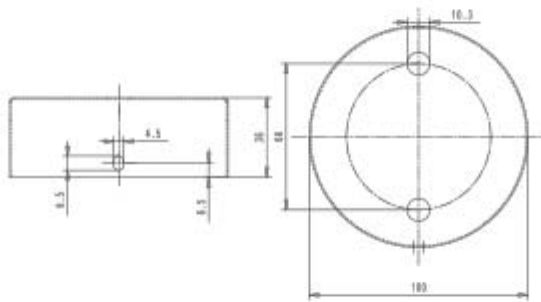

DISEGNO TECNICO

Con riserva modifiche tecniche