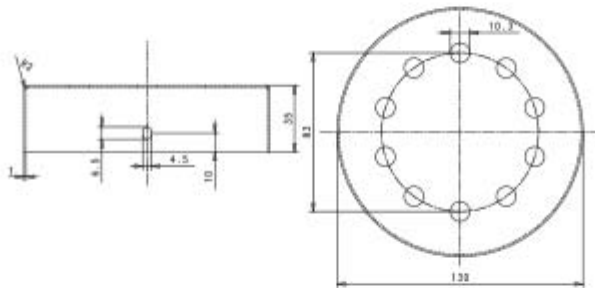

DISEGNO TECNICO

Con riserva modifiche tecniche