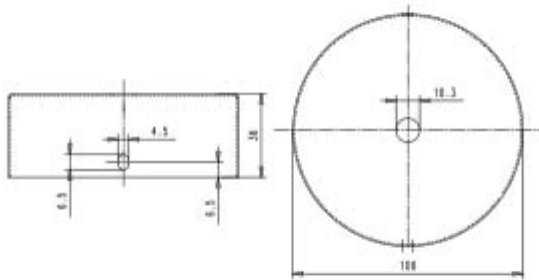

DISEGNO TECNICO

Con riserva modifiche tecniche