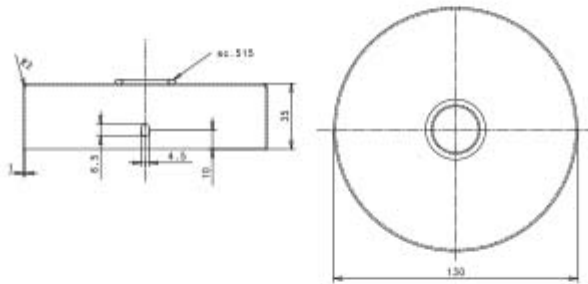

DISEGNO TECNICO

Con riserva modifiche tecniche