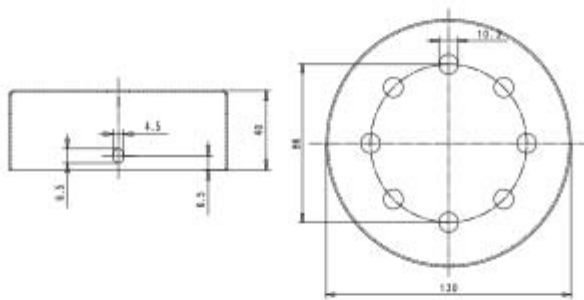

DISEGNO TECNICO

Con riserva modifiche tecniche