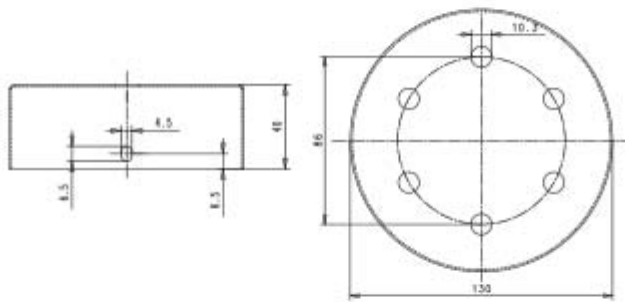

DISEGNO TECNICO

Con riserva modifiche tecniche