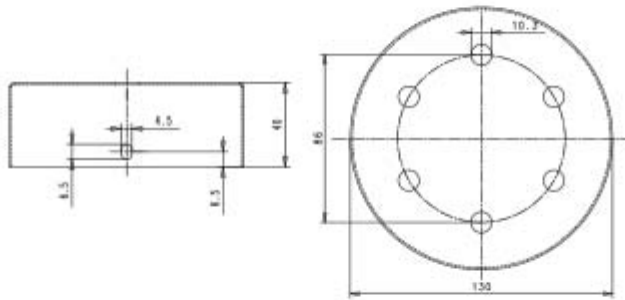

DISEGNO TECNICO

Con riserva modifiche tecniche