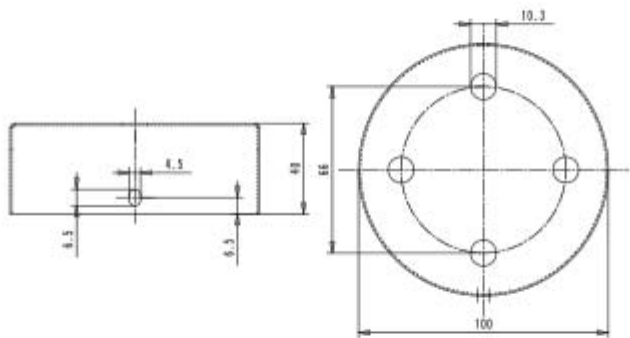

DISEGNO TECNICO

Con riserva modifiche tecniche