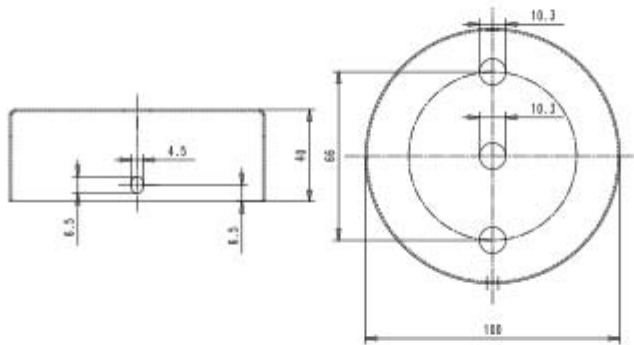

DISEGNO TECNICO

Con riserva modifiche tecniche