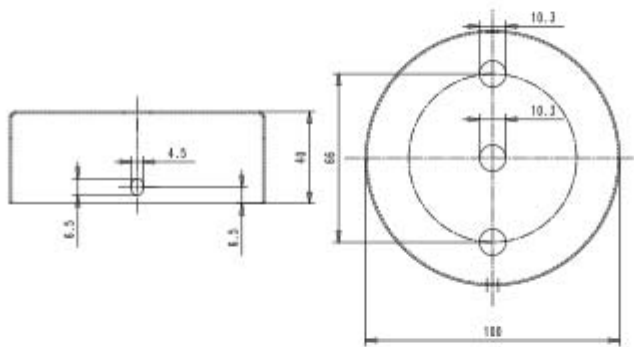

DISEGNO TECNICO

Con riserva modifiche tecniche