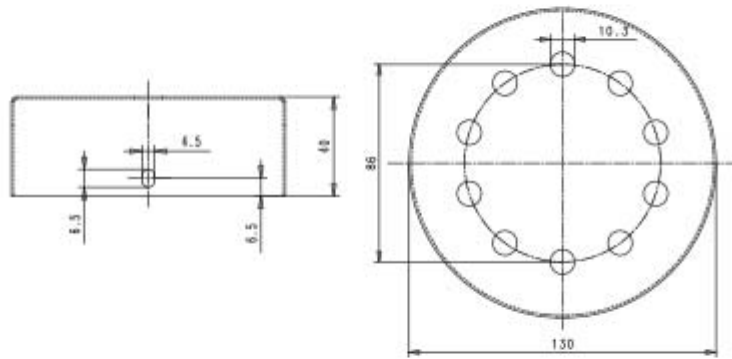

DISEGNO TECNICO

Con riserva modifiche tecniche