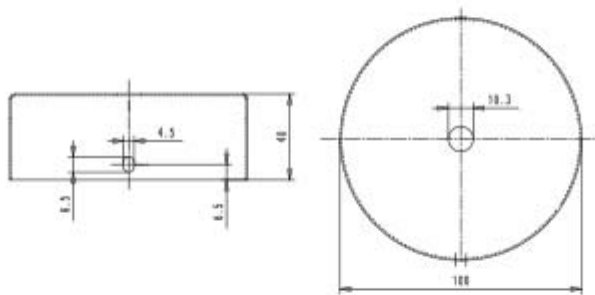

DISEGNO TECNICO

Con riserva modifiche tecniche