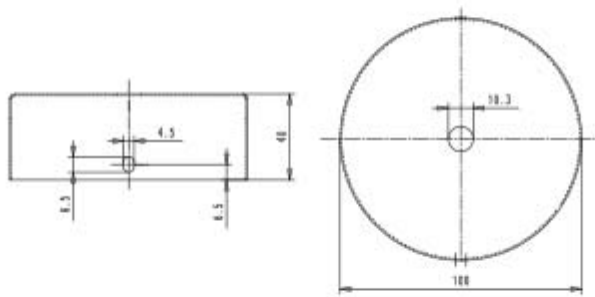

DISEGNO TECNICO

Con riserva modifiche tecniche