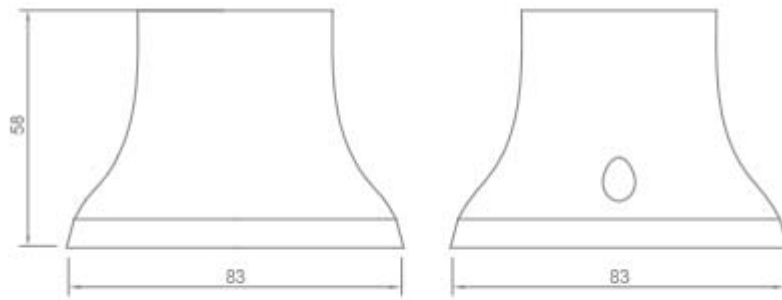

Con riserva modifiche tecniche

Immagine

Codice Prodotto

Colore

0080/N

Nero

Con riserva modifiche tecniche

DISEGNO TECNICO